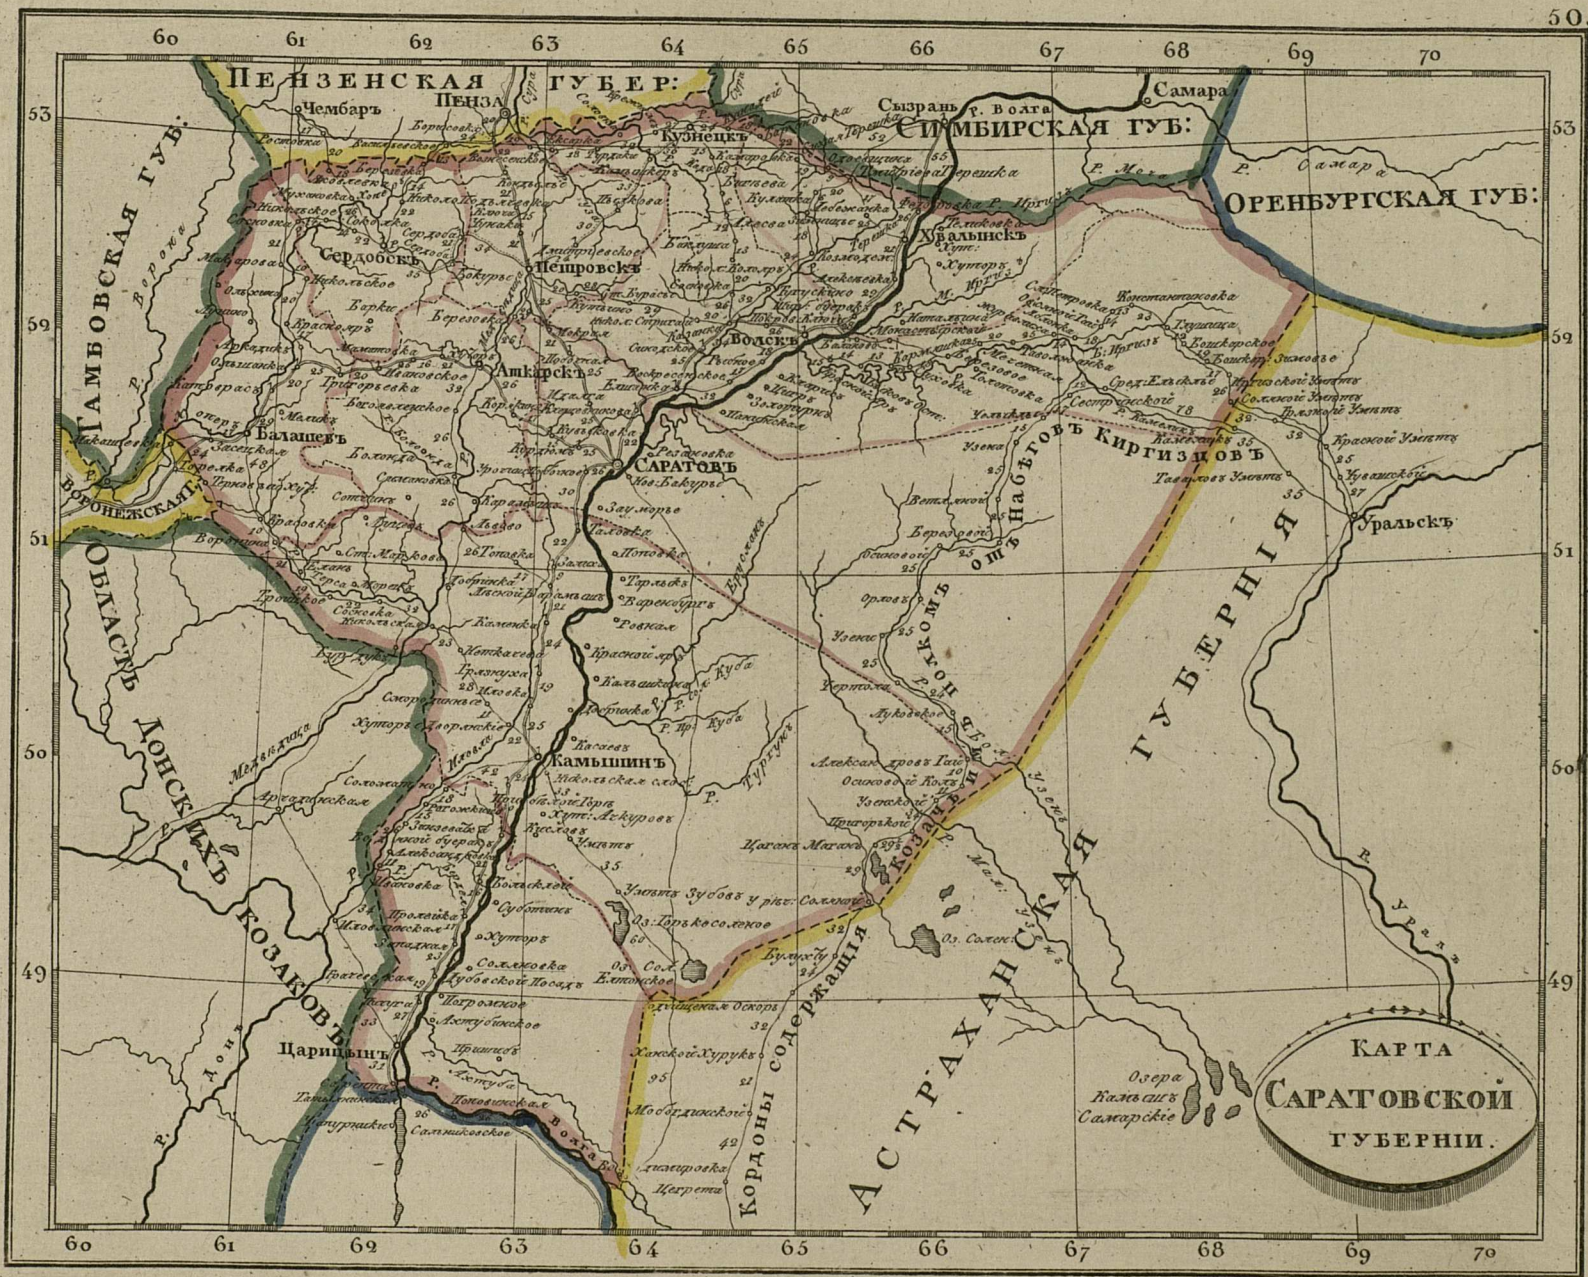

ВЯЗНИКОВСКАЯ
СУДСКО-КОЛОДЕЦКАЯ
РИЗАНСКАЯ
НИЖЕГОРОДСКАЯ
ГУБЕРНІЯ

55 56 57 58 59 60 61

КАРТА
ОРЕНБУРГСКОЙ
ГУБЕРНИИ.

КАРТА
САРАТОВСКОЙ
ГУБЕРНИИ.

(По дорогамъ посплавашной цѣфры означены Милы)

Земліе воеводствъ

1 Мазовицкое, 2 Плоцкое, 3 Калишское, 4 Сендомирск., 5 Подляхское, 6 Краковское, 7 Дублинское, 8 Августовское.

КАРТА
ТАВРИЧЕСКОЙ
ГУБЕРНИИ.

КАРТА
ПОДОЛЬСКОЙ
ГУБЕРНІИ

ВОЛЫНСКАЯ ГУБЕРНІЯ

КІЕВСКАЯ ГУБ.

АВСТРИЙСКАЯ ИМПЕРІЯ